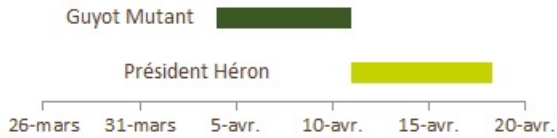

Guyot Mutant

Pyrus communis

Code Infel :
Code GEVES : 91341
Synonyme :

Source de l'observation :
Maison de la Biodiversité La
Thomassine
Type de sol :
Porte greffe de l'arbre (F) :
BA 29

L'arbre

Floraison

Récolte