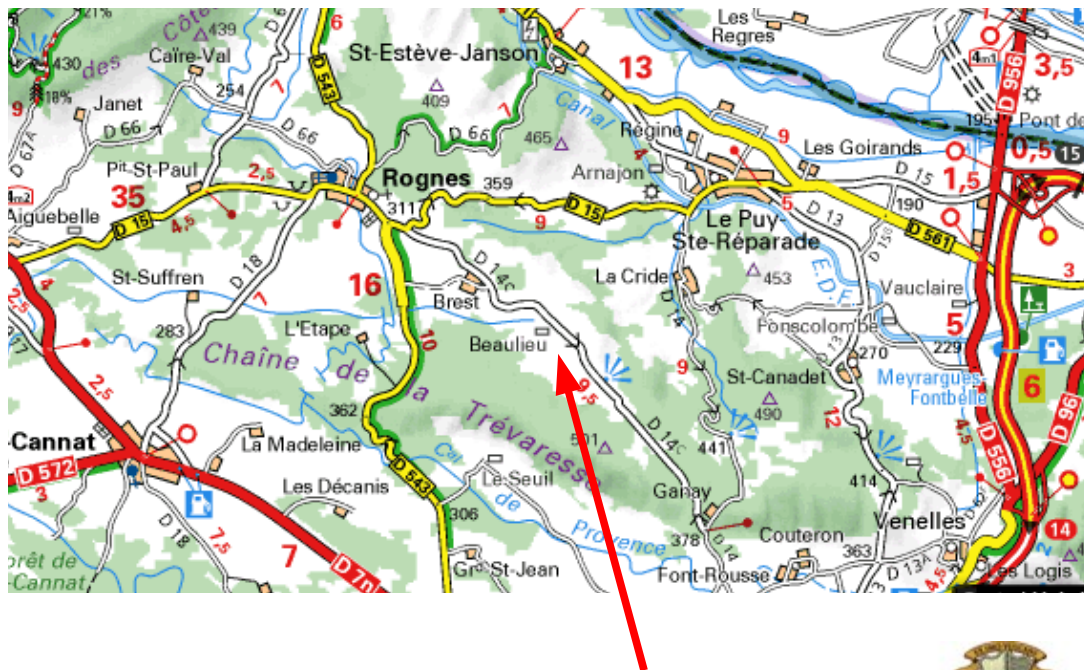

Plan d'accès au Domaine de Beaulieu

Domaine de Beaulieu

Pour tout renseignement complémentaire, contactez Sébastien DIETTE au 06 18 21 74 73.