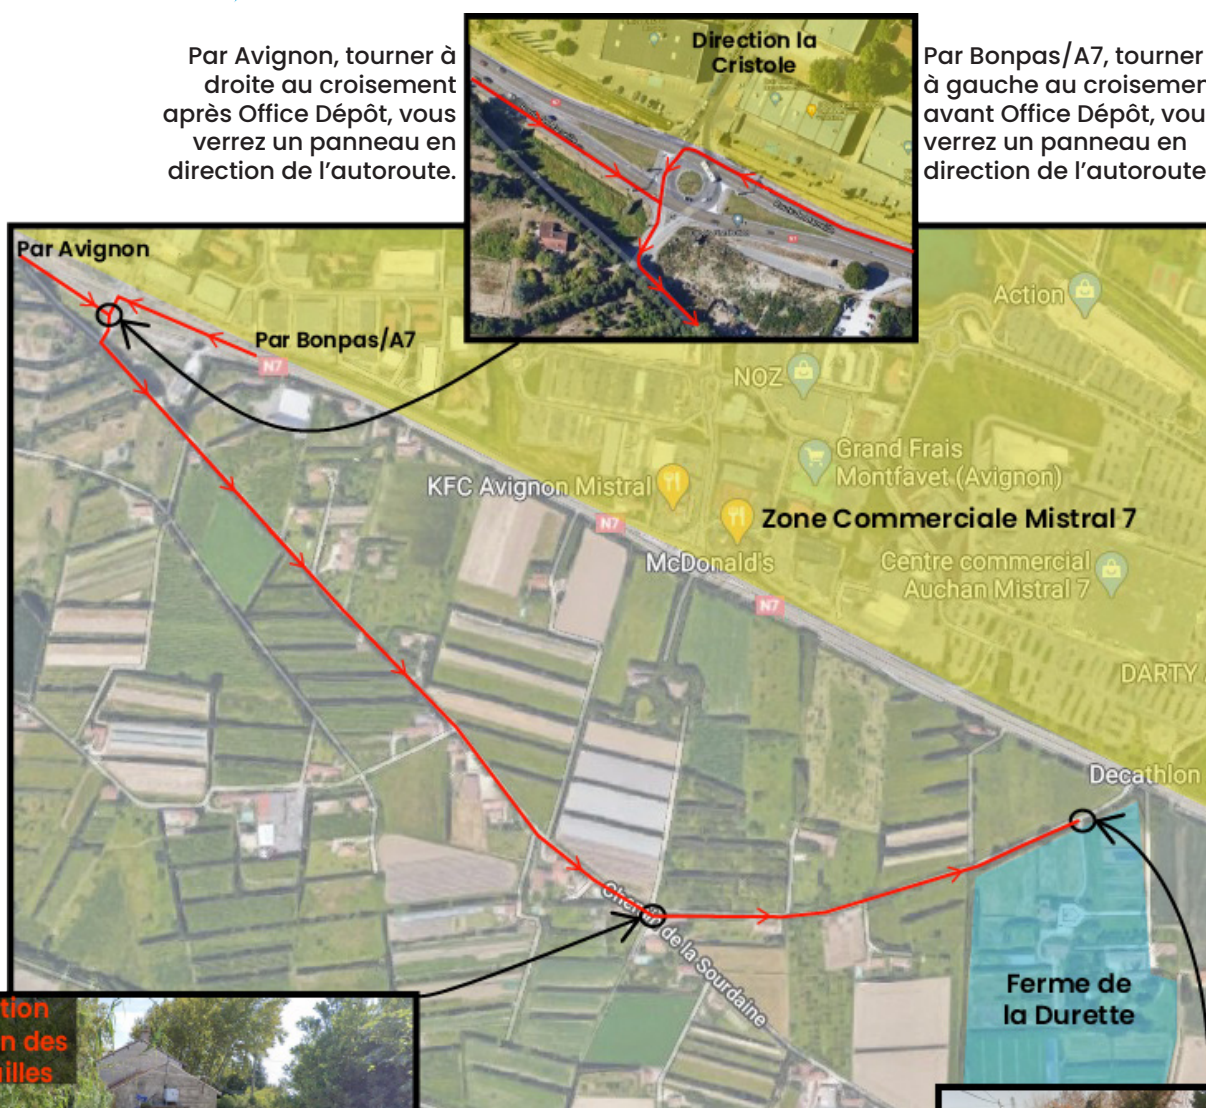

Plan d'accès Ferme de la Durette

Voie routière

Par Avignon, tourner à droite au croisement après Office Dépôt, vous verrez un panneau en direction de l'autoroute.

Par Bonpas/A7, tourner à gauche au croisement avant Office Dépôt, vous verrez un panneau en direction de l'autoroute.

Prendre à gauche en faisant attention, le panneau «Chemin des Semailles» est un peu abîmé.

L'entrée de la Ferme de la Durette est la dernière à droite sur le Chemin des Semailles