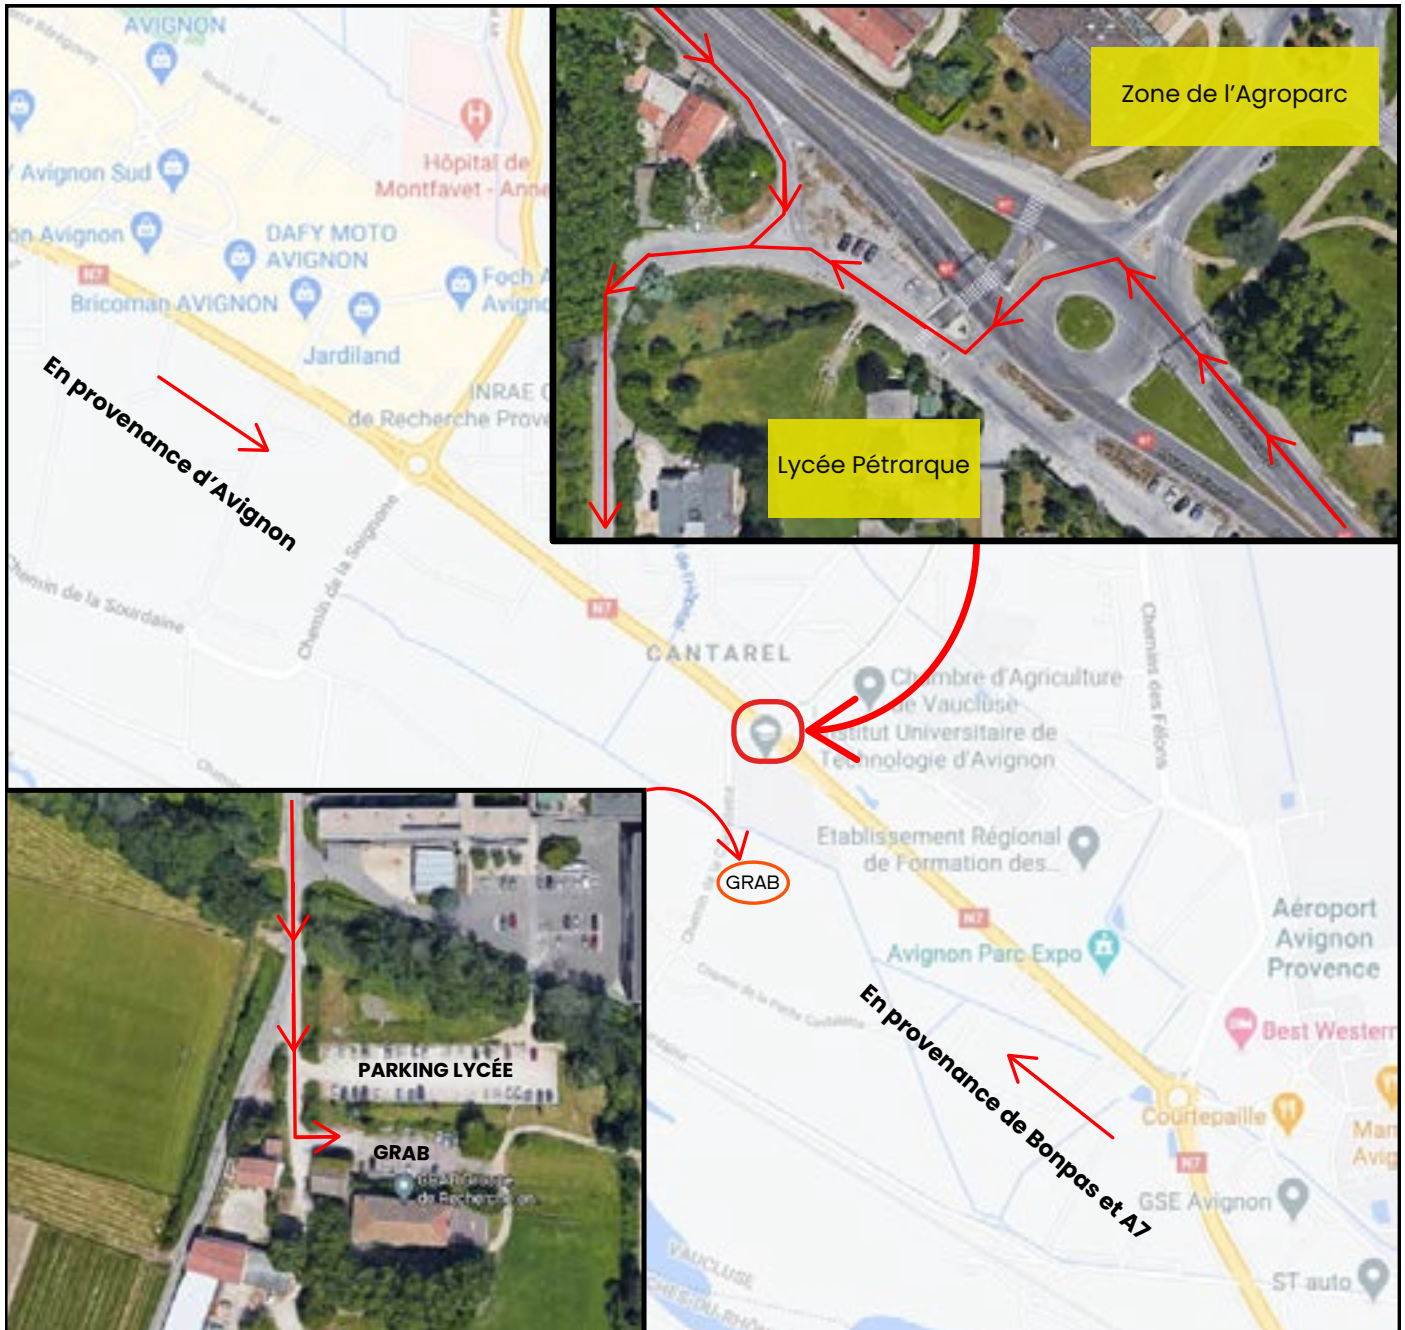

# Plan d'accès à la Maison de la Bio

## Voie routière

## Transports

Par la Gare TGV >> [Ligne 30 d'Orizo](#), direction Agroparc + 250m à pieds.

Par la Gare Centre >> [Ligne 4 d'Orizo](#), direction Agroparc + 800m à pieds.

Par le parking des Italiens >> [Ligne C3 d'Orizo](#) à la Porte St-Lazare, direction Agroparc + 800m à pieds.